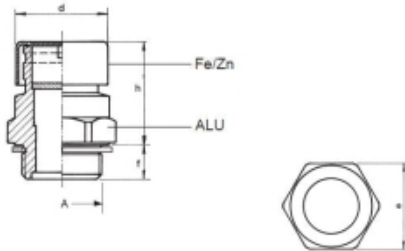

## VUL- & VENTILATIEPLUG (LABYRINT) G1/4

Model: 7006-02-G13

### Omschrijving