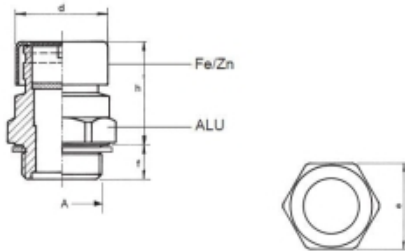

VUL- & VENTILATIEPLUG (LABYRINT) G1/4

Model: 7006-02-G13

Omschrijving

Smeertechniek Rotterdam

Cairostraat 74
3047 BC Rotterdam

T 010 - 466 62 55

F 010 - 466 66 55

E info@smeertechniek.nl