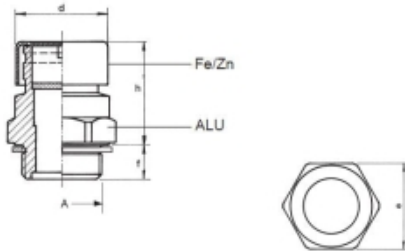

VUL- & VENTILATIEPLUG (LABYRINT) G1/4

Model: 7006-02-G13

Description

Smeertechniek Rotterdam

Cairostraat 74
3047 BC Rotterdam

T 010 - 466 62 55

F 010 - 466 66 55

E info@smeertechniek.nl