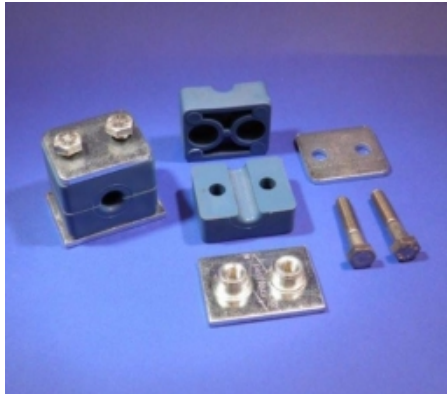

NORMAFIX BEUGEL COMPLEET, 1X Ø12MM, RVS316

Model: 3932-02-12

Omschrijving

Normafix beugel compleet 1x Ø12mm, RVS316, compleet met:

- 2x kunststof beugelhalften
- 2x zeskantbout, M6x30, RVS316
- 1x lasplaat RVS316
- 1x 2-gats bovenplaat RVS316