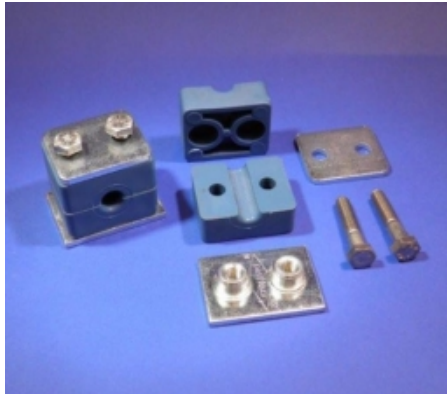

## **NORMAFIX BEUGEL COMPLEET, 1X Ø12MM, RVS316**

**Model:** 3932-02-12

### **Description**

Normafix beugel compleet 1x Ø12mm, RVS316, compleet met:

- 2x kunststof beugelhelften
- 2x zeskantbout, M6x30, RVS316
- 1x lasplaat RVS316
- 1x 2-gats bovenplaat RVS316