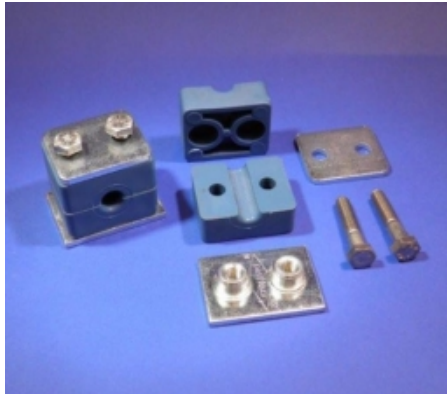

NORMAFIX BEUGEL COMPLEET, 1X Ø12MM, RVS316

Model: 3932-02-12

Description

Normafix beugel compleet 1x Ø12mm, RVS316, compleet met:

- 2x kunststof beugelhelften
- 2x zeskantbout, M6x30, RVS316
- 1x lasplaat RVS316
- 1x 2-gats bovenplaat RVS316