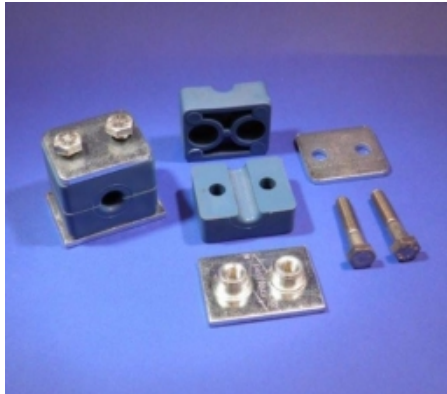

NORMAFIX BEUGEL COMPLEET, 1X Ø6MM, RVS316

Model: 3932-02-06

Omschrijving

Normafix beugel compleet 1x Ø6mm, RVS316, compleet met:

- 2x kunststof beugelhalften
- 2x zeskantbout, M6x30, RVS316
- 1x lasplaat RVS316
- 1x 2-gats bovenplaat RVS316