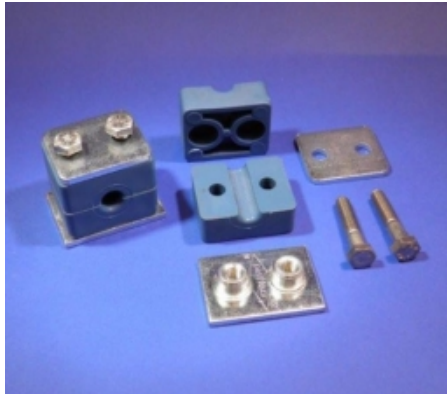

NORMAFIX BEUGEL COMPLEET, 1XØ12MM, STAAL

Model: 3930-02-12

Omschrijving

Normafix beugel compleet 1x Ø12mm, staal, compleet met:

- 2x kunststof beugelhalften
- 2x zeskantbout, M6x30, staal
- 1x lasplaat staal
- 1x 2-gats bovenplaat staal