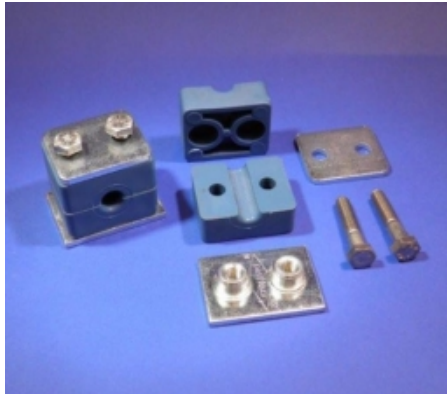

NORMAFIX BEUGEL COMPLEET, 1X Ø10MM, STAAL

Model: 3930-02-10

Omschrijving

Normafix beugel compleet 1x Ø10mm, staal, compleet met:

- 2x kunststof beugelhalften
- 2x zeskantbout, M6x30, staal
- 1x lasplaat staal
- 1x 2-gats bovenplaat staal