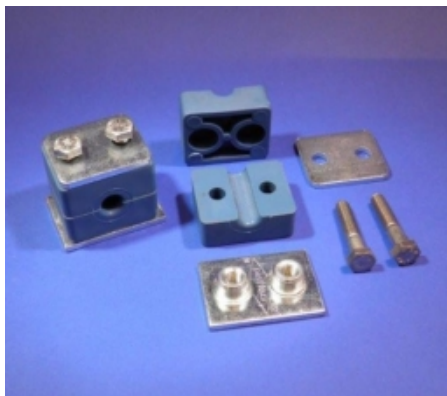

NORMAFIX BEUGEL COMPLEET, 1X Ø8MM, STAAL

Model: 3930-02-08

Omschrijving

Normafix beugel compleet 1x Ø8mm, staal, compleet met:

- 2x kunststof beugelhalften
- 2x zeskantbout, M6x30, staal
- 1x lasplaat staal
- 1x 2-gats bovenplaat staal