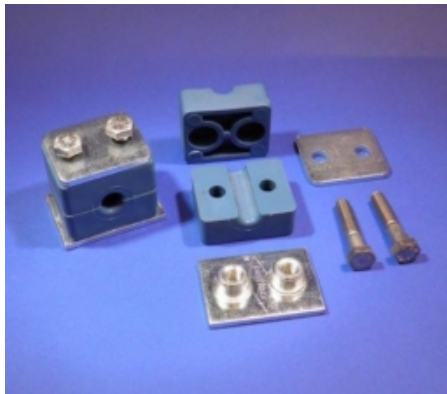

## **NORMAFIX BEUGEL COMPLEET, 1X Ø8MM, STAAL**

**Model:** 3930-02-08

### **Omschrijving**

Normafix beugel compleet 1x Ø8mm, staal, compleet met:

- 2x kunststof beugelhalften
- 2x zeskantbout, M6x30, staal
- 1x lasplaat staal
- 1x 2-gats bovenplaat staal