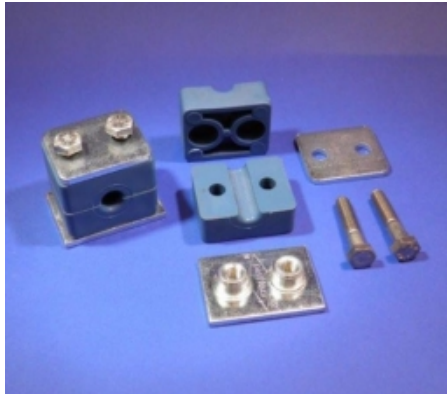

NORMAFIX BEUGEL COMPLEET, 1X Ø8MM, STAAL

Model: 3930-02-08

Description

Normafix beugel compleet 1x Ø8mm, staal, compleet met:

- 2x kunststof beugelhalften
- 2x zeskantbout, M6x30, staal
- 1x lasplaat staal
- 1x 2-gats bovenplaat staal