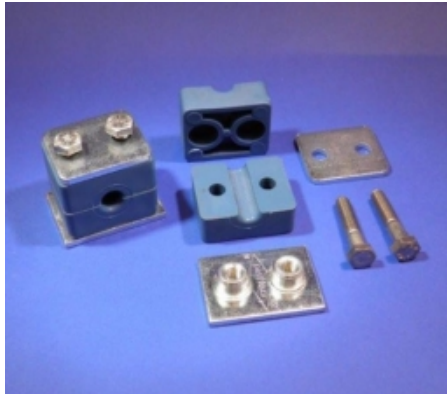

NORMAFIX BEUGEL COMPLEET, 1X Ø6MM, STAAL

Model: 3930-02-06

Omschrijving

Normafix beugel compleet 1x Ø6mm, staal, compleet met:

- 2x kunststof beugelhalften
- 2x zeskantbout, M6x30, staal
- 1x lasplaat staal
- 1x 2-gats bovenplaat staal