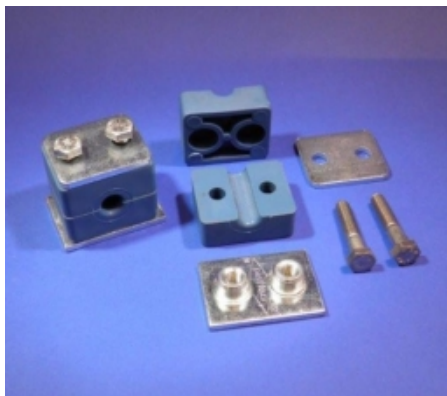

NORMAFIX BEUGEL COMPLEET, 1X Ø6MM, STAAL

Model: 3930-02-06

Description

Normafix beugel compleet 1x Ø6mm, staal, compleet met:

- 2x kunststof beugelhelften
- 2x zeskantbout, M6x30, staal
- 1x lasplaat staal
- 1x 2-gats bovenplaat staal