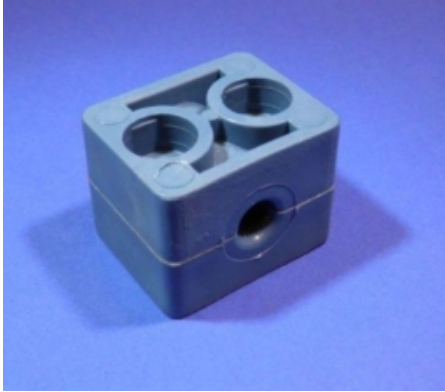

TWINFIX KUNSTSTOF BEUGELSET. GROEP 1, 2X Ø10MM, 1 BOUTGAT

Model: 3901-12-10

Smeertechniek Rotterdam

Cairostraat 74
3047 BC Rotterdam

T 010 - 466 62 55

F 010 - 466 66 55

E info@smeertechniek.nl

W www.smeertechniek.nl