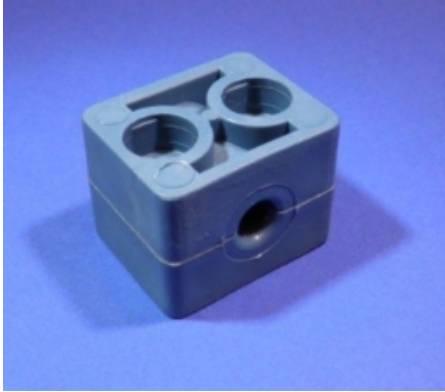

## TWINFIX KUNSTSTOF BEUGELSET. GROEP 1, 2X Ø10MM, 1 BOUTGAT

**Model:** 3901-12-10

---