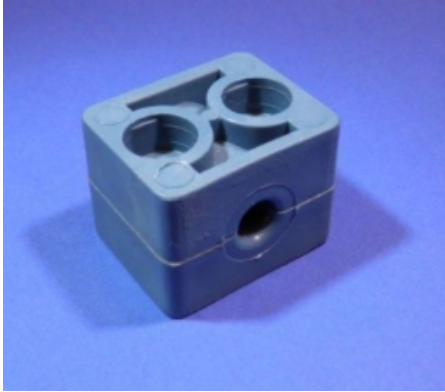

## TWINFIX KUNSTSTOF BEUGELSET. GROEP 1, 2X Ø10MM, 1 BOUTGAT

**Model:** 3901-12-10

---

**Smeertechniek Rotterdam**

Cairostraat 74  
3047 BC Rotterdam

**T** 010 - 466 62 55

**F** 010 - 466 66 55

**E** [info@smeertechniek.nl](mailto:info@smeertechniek.nl)