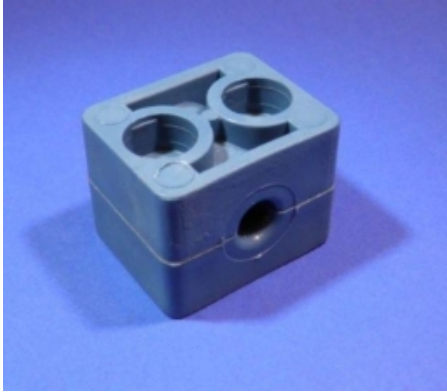

TWINFIX KUNSTSTOF BEUGELSET. GROEP 1, 2X Ø8MM, 1 BOUTGAT

Model: 3901-12-08

Omschrijving

Smeertechniek Rotterdam

Cairostraat 74
3047 BC Rotterdam

T 010 - 466 62 55

F 010 - 466 66 55

E info@smeertechniek.nl