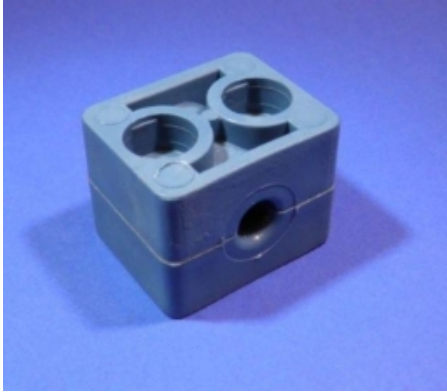

TWINFIX KUNSTSTOF BEUGELSET. GROEP 1, 2X Ø8MM, 1 BOUTGAT

Model: 3901-12-08

Description

Smeertechniek Rotterdam

Cairostraat 74
3047 BC Rotterdam

T 010 - 466 62 55

F 010 - 466 66 55

E info@smeertechniek.nl