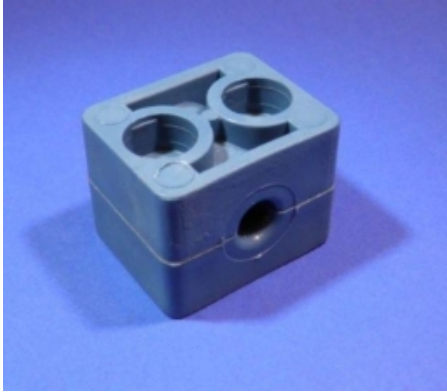

## TWINFIX KUNSTSTOF BEUGELSET, GROEP 1, 2X Ø6MM, 1 BOUTGAT

Model: 3901-12-06