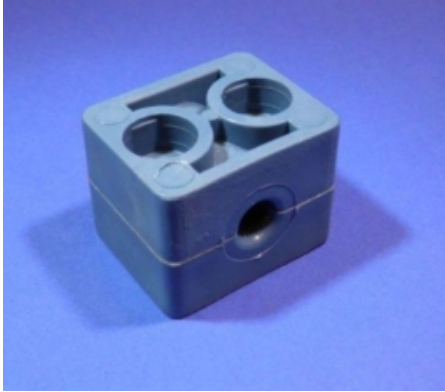

## TWINFIX KUNSTSTOF BEUGELSET, GROEP 1, 2X Ø6MM, 1 BOUTGAT

Model: 3901-12-06