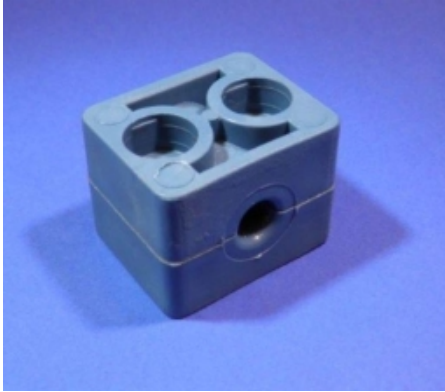

TWINFIX KUNSTSTOF BEUGELSET, GROEP 1, 2X Ø6MM, 1 BOUTGAT

Model: 3901-12-06

Omschrijving

Smeertechniek Rotterdam

Cairostraat 74
3047 BC Rotterdam

T 010 - 466 62 55

F 010 - 466 66 55

E info@smeertechniek.nl