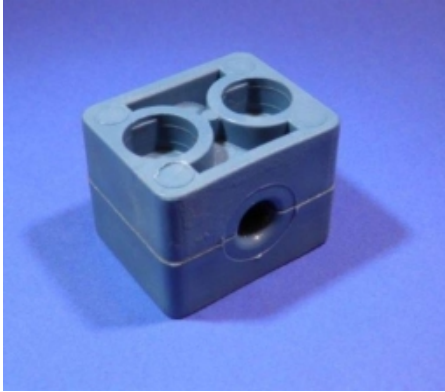

NORMAFIX KUNSTSTOF BEUGELSET, GROEP 8, Ø60,3/2, 2 BOUTGATEN

Model: 3901-08-60G

Smeertechniek Rotterdam

Cairostraat 74
3047 BC Rotterdam

T 010 - 466 62 55

F 010 - 466 66 55

E info@smeertechniek.nl

W www.smeertechniek.nl