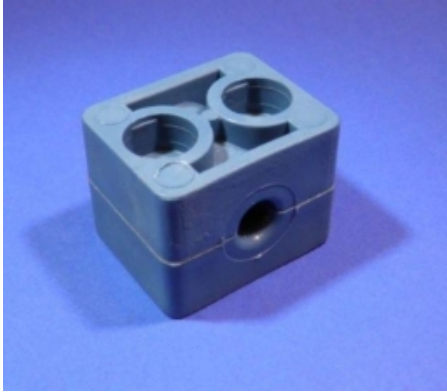

NORMAFIX KUNSTSTOF BEUGELSET, GROEP 7, Ø49 MM, 2 BOUTGATEN

Model: 3901-07-49G

Smeertechniek Rotterdam

Cairostraat 74
3047 BC Rotterdam

T 010 - 466 62 55

F 010 - 466 66 55

E info@smeertechniek.nl

W www.smeertechniek.nl