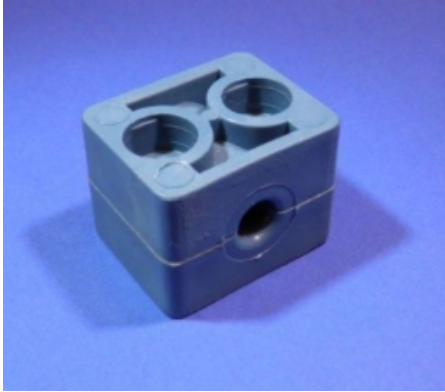

NORMAFIX KUNSTSTOF BEUGELSET, GROEP 7, Ø49 MM, 2 BOUTGATEN

Model: 3901-07-49G

Smeertechniek Rotterdam

Cairostraat 74
3047 BC Rotterdam

T 010 - 466 62 55

F 010 - 466 66 55

E info@smeertechniek.nl

W www.smeertechniek.nl