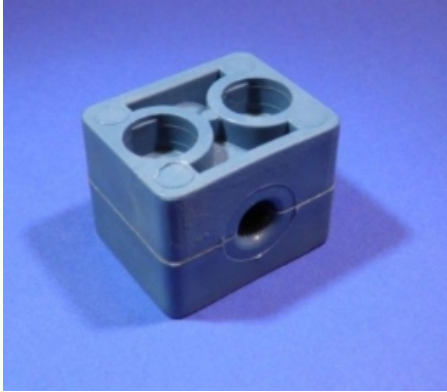

## **NORMAFIX KUNSTSTOF BEUGELSET, GROEP 7, Ø49 MM, 2 BOUTGATEN**

**Model:** 3901-07-49G

---

**Smeertechniek Rotterdam**

Cairostraat 74  
3047 BC Rotterdam

**T** 010 - 466 62 55

**F** 010 - 466 66 55

**E** [info@smeertechniek.nl](mailto:info@smeertechniek.nl)