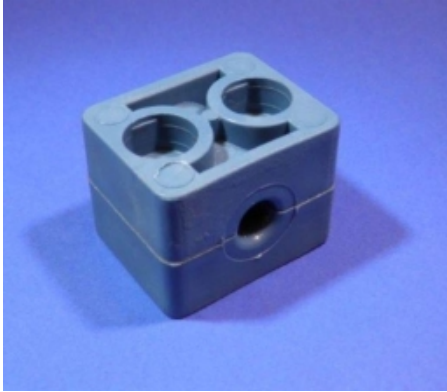

NORMAFIX KUNSTSTOF BEUGELSET, GROEP 6, Ø42 MM, 2 BOUTGATEN

Model: 3901-06-42G

Smeertechniek Rotterdam

Cairostraat 74
3047 BC Rotterdam

T 010 - 466 62 55

F 010 - 466 66 55

E info@smeertechniek.nl

W www.smeertechniek.nl