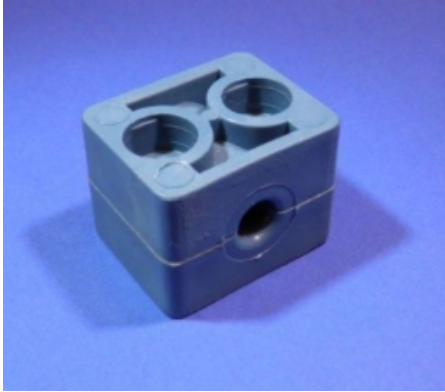

NORMAFIX KUNSTSTOF BEUGELSET, GROEP 6, Ø42 MM, 2 BOUTGATEN

Model: 3901-06-42G

Smeertechniek Rotterdam

Cairostraat 74
3047 BC Rotterdam

T 010 - 466 62 55

F 010 - 466 66 55

E info@smeertechniek.nl

W www.smeertechniek.nl