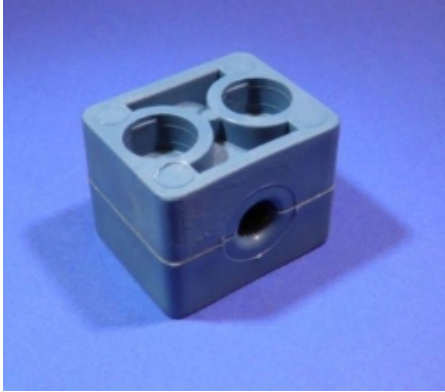

NORMAFIX KUNSTSTOF BEUGELSET, GROEP 6, Ø33,5/1, 2 BOUTGATEN

Model: 3901-06-33G

Smeertechniek Rotterdam

Cairostraat 74
3047 BC Rotterdam

T 010 - 466 62 55

F 010 - 466 66 55

E info@smeertechniek.nl

W www.smeertechniek.nl