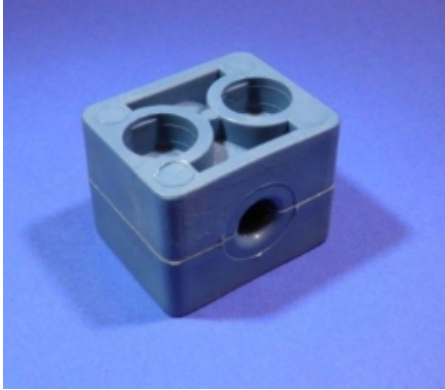

## **NORMAFIX KUNSTSTOF BEUGELSET, GROEP 6, Ø33,5/1, 2 BOUTGATEN**

**Model:** 3901-06-33G

---

**Smeertechniek Rotterdam**

Cairostraat 74  
3047 BC Rotterdam

**T** 010 - 466 62 55

**F** 010 - 466 66 55

**E** [info@smeertechniek.nl](mailto:info@smeertechniek.nl)