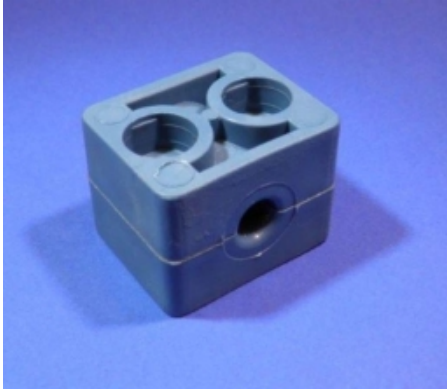

NORMAFIX KUNSTSTOF BEUGELSET, GROEP 6, Ø33,5/1, 2 BOUTGATEN

Model: 3901-06-33G

Smeertechniek Rotterdam

Cairostraat 74
3047 BC Rotterdam

T 010 - 466 62 55

F 010 - 466 66 55

E info@smeertechniek.nl

W www.smeertechniek.nl