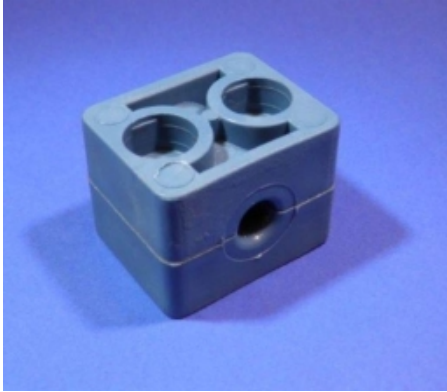

NORMAFIX KUNSTSTOF BEUGELSET, GROEP 5, Ø28 MM, 2 BOUTGATEN

Model: 3901-05-28

Smeertechniek Rotterdam

Cairostraat 74
3047 BC Rotterdam

T 010 - 466 62 55

F 010 - 466 66 55

E info@smeertechniek.nl

W www.smeertechniek.nl