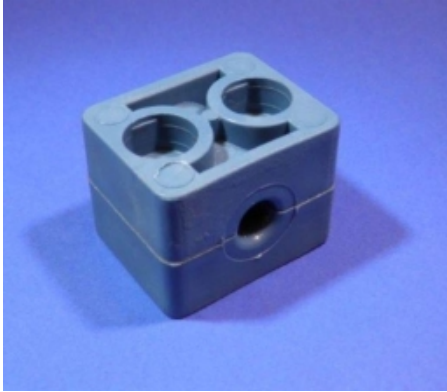

## **NORMAFIX KUNSTSTOF BEUGELSET, GROEP 5, Ø28 MM, 2 BOUTGATEN**

**Model:** 3901-05-28

---

**Smeertechniek Rotterdam**

Cairostraat 74  
3047 BC Rotterdam

**T** 010 - 466 62 55

**F** 010 - 466 66 55

**E** [info@smeertechniek.nl](mailto:info@smeertechniek.nl)