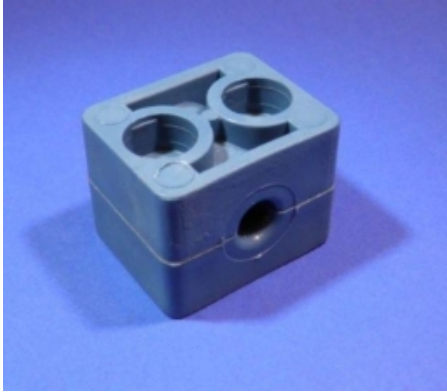

NORMAFIX KUNSTSTOF BEUGELSET, GROEP 4, Ø25 MM, 2 BOUTGATEN

Model: 3901-04-25

Smeertechniek Rotterdam

Cairostraat 74
3047 BC Rotterdam

T 010 - 466 62 55

F 010 - 466 66 55

E info@smeertechniek.nl

W www.smeertechniek.nl