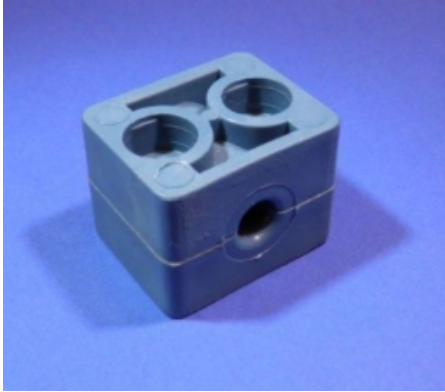

NORMAFIX KUNSTSTOF BEUGELSET, GROEP 4, Ø25 MM, 2 BOUTGATEN

Model: 3901-04-25

Smeertechniek Rotterdam

Cairostraat 74
3047 BC Rotterdam

T 010 - 466 62 55

F 010 - 466 66 55

E info@smeertechniek.nl

W www.smeertechniek.nl