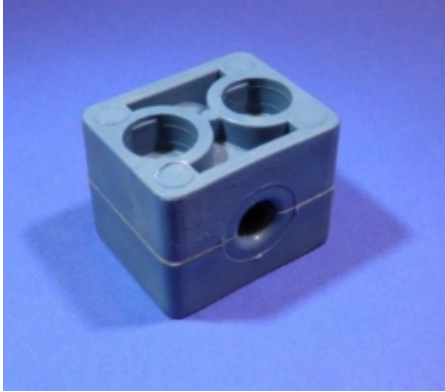

## **NORMAFIX KUNSTSTOF BEUGELSET, GROEP 4, Ø22 MM, 2 BOUTGATEN**

**Model:** 3901-04-22

---

**Smeertechniek Rotterdam**

Cairostraat 74  
3047 BC Rotterdam

**T** 010 - 466 62 55

**F** 010 - 466 66 55

**E** [info@smeertechniek.nl](mailto:info@smeertechniek.nl)