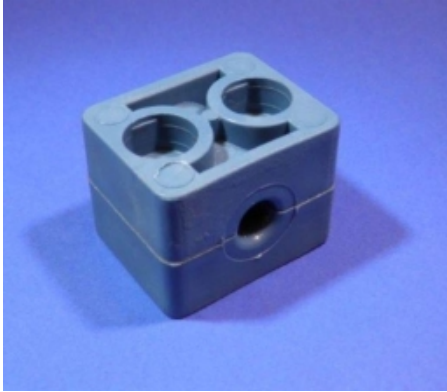

NORMAFIX KUNSTSTOF BEUGELSET, GROEP 4, Ø22 MM, 2 BOUTGATEN

Model: 3901-04-22

Smeertechniek Rotterdam

Cairostraat 74
3047 BC Rotterdam

T 010 - 466 62 55

F 010 - 466 66 55

E info@smeertechniek.nl

W www.smeertechniek.nl