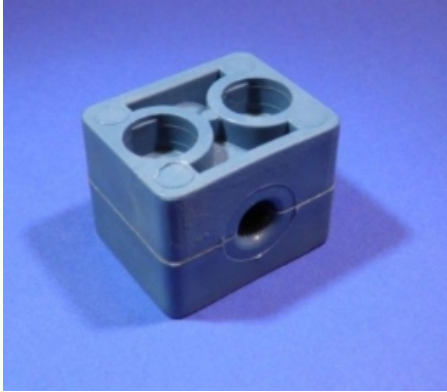

## **NORMAFIX KUNSTSTOF BEUGELSET, GROEP 4, Ø22 MM, 2 BOUTGATEN**

**Model:** 3901-04-22

---

**Smeertechniek Rotterdam**

Cairostraat 74  
3047 BC Rotterdam

**T** 010 - 466 62 55

**F** 010 - 466 66 55

**E** [info@smeertechniek.nl](mailto:info@smeertechniek.nl)