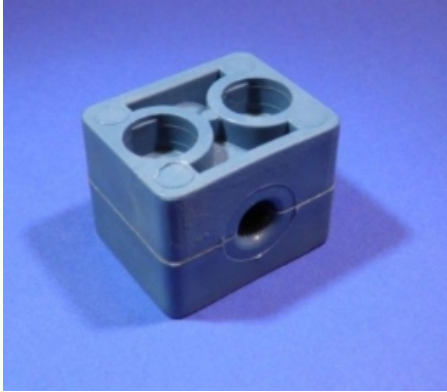

## **NORMAFIX KUNSTSTOF BEUGELSET, GROEP 4, Ø20 MM, 2 BOUTGATEN**

**Model:** 3901-04-20

---

**Smeertechniek Rotterdam**

Cairostraat 74  
3047 BC Rotterdam

**T** 010 - 466 62 55

**F** 010 - 466 66 55

**E** [info@smeertechniek.nl](mailto:info@smeertechniek.nl)