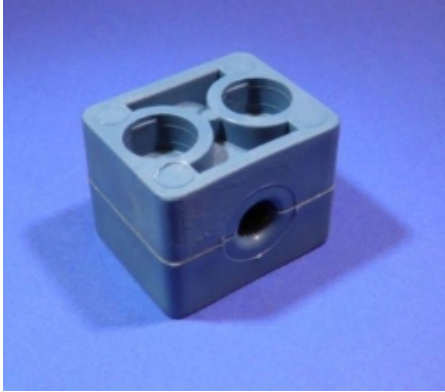

## **NORMAFIX KUNSTSTOF BEUGELSET, GROEP 3, Ø18 MM, 2 BOUTGATEN**

**Model:** 3901-03-18

---

**Smeertechniek Rotterdam**

Cairostraat 74  
3047 BC Rotterdam

**T** 010 - 466 62 55

**F** 010 - 466 66 55

**E** [info@smeertechniek.nl](mailto:info@smeertechniek.nl)