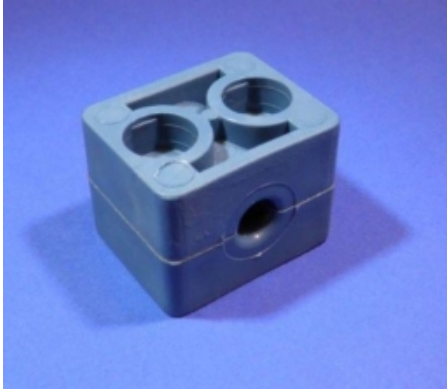

NORMAFIX KUNSTSTOF BEUGELSET, GROEP 3, Ø18 MM, 2 BOUTGATEN

Model: 3901-03-18

Smeertechniek Rotterdam

Cairostraat 74
3047 BC Rotterdam

T 010 - 466 62 55

F 010 - 466 66 55

E info@smeertechniek.nl

W www.smeertechniek.nl