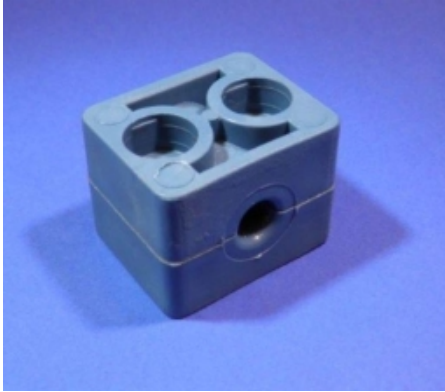

NORMAFIX KUNSTSTOF BEUGELSET, GROEP 3, Ø18 MM, 2 BOUTGATEN

Model: 3901-03-18

Smeertechniek Rotterdam

Cairostraat 74
3047 BC Rotterdam

T 010 - 466 62 55

F 010 - 466 66 55

E info@smeertechniek.nl

W www.smeertechniek.nl