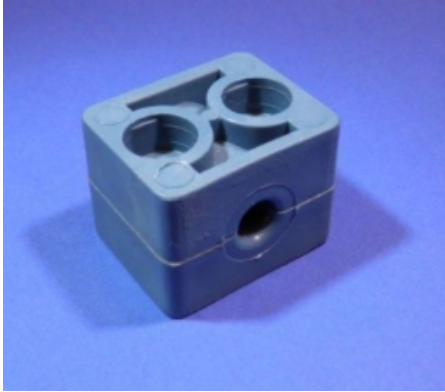

NORMAFIX KUNSTSTOF BEUGELSET, GROEP 3, Ø16 MM, 2 BOUTGATEN

Model: 3901-03-16

Smeertechniek Rotterdam

Cairostraat 74
3047 BC Rotterdam

T 010 - 466 62 55

F 010 - 466 66 55

E info@smeertechniek.nl

W www.smeertechniek.nl