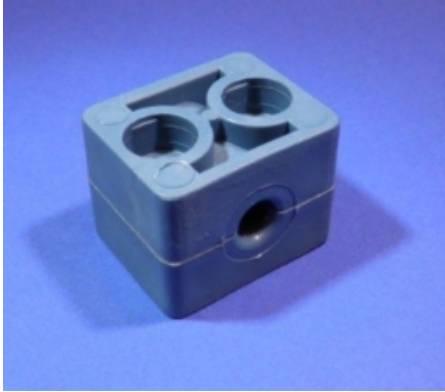

## **NORMAFIX KUNSTSTOF BEUGELSET, GROEP 3, Ø16 MM, 2 BOUTGATEN**

**Model:** 3901-03-16

---

**Smeertechniek Rotterdam**

Cairostraat 74  
3047 BC Rotterdam

**T** 010 - 466 62 55

**F** 010 - 466 66 55

**E** [info@smeertechniek.nl](mailto:info@smeertechniek.nl)