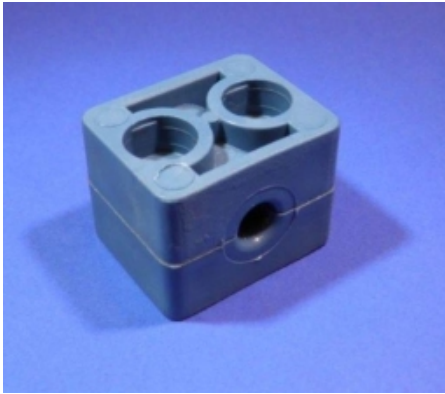

NORMAFIX KUNSTSTOF BEUGELSET, GROEP 3, Ø15 MM, 2 BOUTGATEN

Model: 3901-03-15

Smeertechniek Rotterdam

Cairostraat 74
3047 BC Rotterdam

T 010 - 466 62 55

F 010 - 466 66 55

E info@smeertechniek.nl

W www.smeertechniek.nl