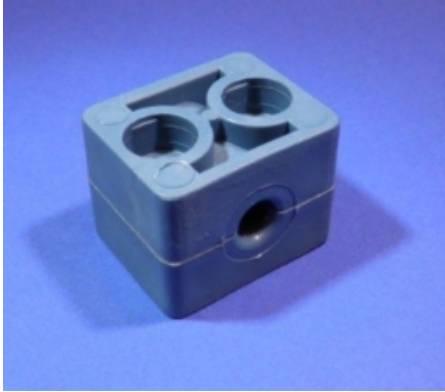

NORMAFIX KUNSTSTOF BEUGELSET, GROEP 3, Ø15 MM, 2 BOUTGATEN

Model: 3901-03-15

Smeertechniek Rotterdam

Cairostraat 74
3047 BC Rotterdam

T 010 - 466 62 55

F 010 - 466 66 55

E info@smeertechniek.nl

W www.smeertechniek.nl