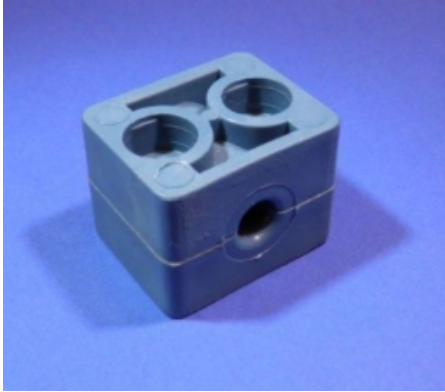

## **NORMAFIX KUNSTSTOF BEUGELSET, GROEP 3, Ø15 MM, 2 BOUTGATEN**

**Model:** 3901-03-15

---

**Smeertechniek Rotterdam**

Cairostraat 74  
3047 BC Rotterdam

**T** 010 - 466 62 55

**F** 010 - 466 66 55

**E** [info@smeertechniek.nl](mailto:info@smeertechniek.nl)