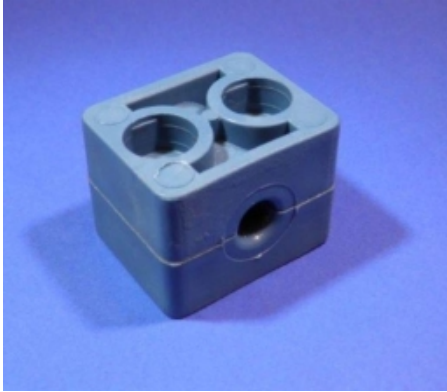

NORMAFIX KUNSTSTOF BEUGELSET, GROEP 2, Ø12 MM, 2 BOUTGATEN

Model: 3901-02-12

Smeertechniek Rotterdam

Cairostraat 74
3047 BC Rotterdam

T 010 - 466 62 55

F 010 - 466 66 55

E info@smeertechniek.nl

W www.smeertechniek.nl