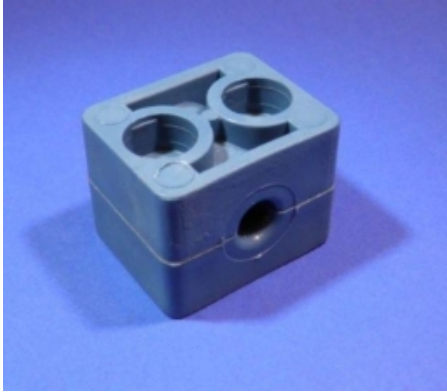

## **NORMAFIX KUNSTSTOF BEUGELSET, GROEP 2, Ø12 MM, 2 BOUTGATEN**

**Model:** 3901-02-12

---

**Smeertechniek Rotterdam**

Cairostraat 74  
3047 BC Rotterdam

**T** 010 - 466 62 55

**F** 010 - 466 66 55

**E** [info@smeertechniek.nl](mailto:info@smeertechniek.nl)