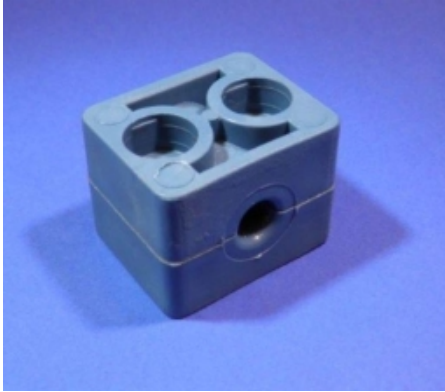

NORMAFIX KUNSTSTOF BEUGELSET, GROEP 2, Ø12 MM, 2 BOUTGATEN

Model: 3901-02-12

Smeertechniek Rotterdam

Cairostraat 74
3047 BC Rotterdam

T 010 - 466 62 55

F 010 - 466 66 55

E info@smeertechniek.nl

W www.smeertechniek.nl