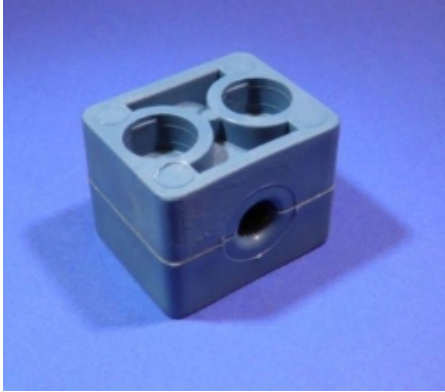

NORMAFIX KUNSTSTOF BEUGELSET, GROEP 2, Ø10 MM, 2 BOUTGATEN

Model: 3901-02-10

Smeertechniek Rotterdam

Cairostraat 74
3047 BC Rotterdam

T 010 - 466 62 55

F 010 - 466 66 55

E info@smeertechniek.nl

W www.smeertechniek.nl