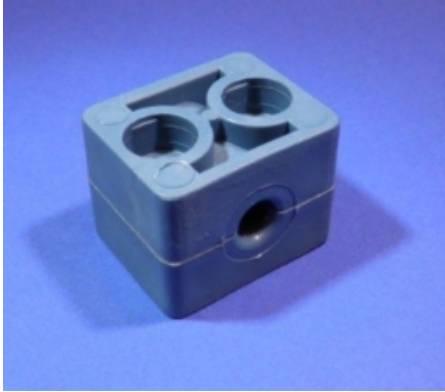

## **NORMAFIX KUNSTSTOF BEUGELSET, GROEP 2, Ø10 MM, 2 BOUTGATEN**

**Model:** 3901-02-10

---

**Smeertechniek Rotterdam**

Cairostraat 74  
3047 BC Rotterdam

**T** 010 - 466 62 55

**F** 010 - 466 66 55

**E** [info@smeertechniek.nl](mailto:info@smeertechniek.nl)