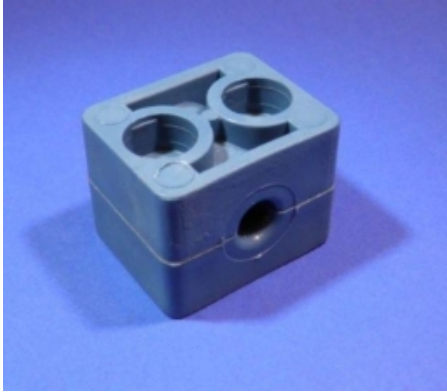

NORMAFIX KUNSTSTOF BEUGELSET, GROEP 2, Ø8 MM, 2 BOUTGATEN

Model: 3901-02-08

Smeertechniek Rotterdam

Cairostraat 74
3047 BC Rotterdam

T 010 - 466 62 55

F 010 - 466 66 55

E info@smeertechniek.nl

W www.smeertechniek.nl