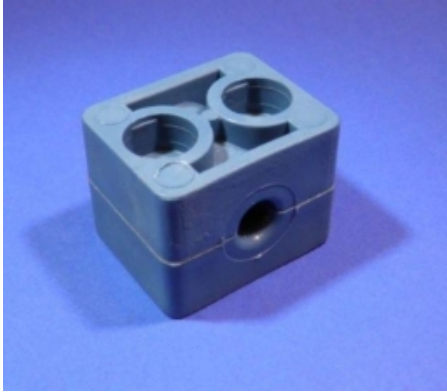

## **NORMAFIX KUNSTSTOF BEUGELSET, GROEP 2, Ø8 MM, 2 BOUTGATEN**

**Model:** 3901-02-08

---

**Smeertechniek Rotterdam**

Cairostraat 74  
3047 BC Rotterdam

**T** 010 - 466 62 55

**F** 010 - 466 66 55

**E** [info@smeertechniek.nl](mailto:info@smeertechniek.nl)