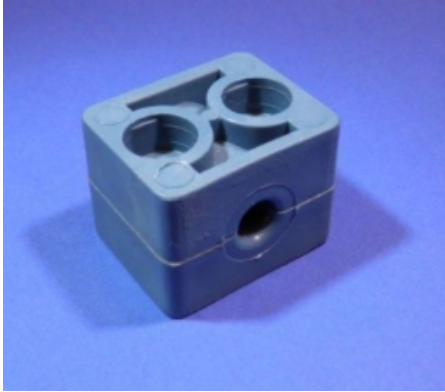

NORMAFIX PLASTIC BRACKET SET, GROUP 2, Ø8 MM, 2 BOLT HOLES

Model: 3901-02-08

Smeertechniek Rotterdam

Cairostraat 74
3047 BC Rotterdam

T 010 - 466 62 55

F 010 - 466 66 55

E info@smeertechniek.nl

W www.smeertechniek.nl