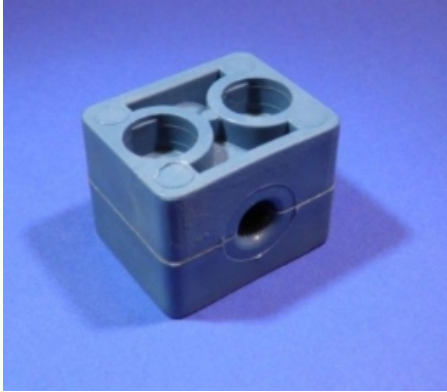

NORMAFIX KUNSTSTOF BEUGELSET, GROEP 2, Ø6 MM, 2 BOUTGATEN

Model: 3901-02-06

Smeertechniek Rotterdam

Cairostraat 74
3047 BC Rotterdam

T 010 - 466 62 55

F 010 - 466 66 55

E info@smeertechniek.nl

W www.smeertechniek.nl