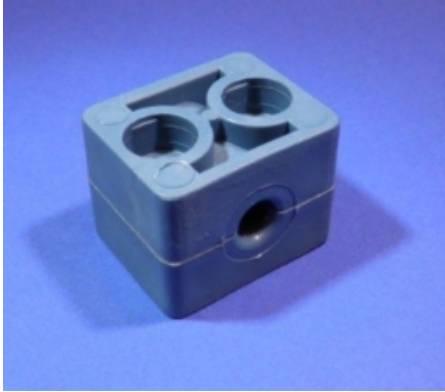

## **NORMAFIX KUNSTSTOF BEUGELSET, GROEP 2, Ø6 MM, 2 BOUTGATEN**

**Model:** 3901-02-06

---

**Smeertechniek Rotterdam**

Cairostraat 74  
3047 BC Rotterdam

**T** 010 - 466 62 55

**F** 010 - 466 66 55

**E** [info@smeertechniek.nl](mailto:info@smeertechniek.nl)