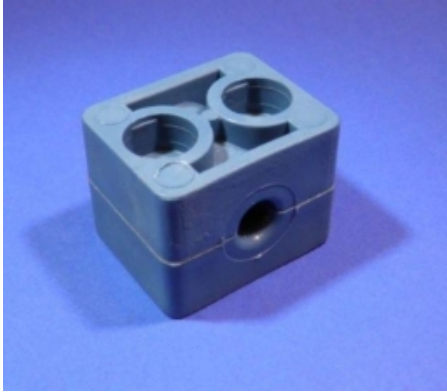

## **NORMAFIX KUNSTSTOF BEUGELSET, GROEP 1, Ø10MM , 1 BOUTGAT**

**Model:** 3901-01-10

---

**Smeertechniek Rotterdam**

Cairostraat 74  
3047 BC Rotterdam

**T** 010 - 466 62 55

**F** 010 - 466 66 55

**E** [info@smeertechniek.nl](mailto:info@smeertechniek.nl)