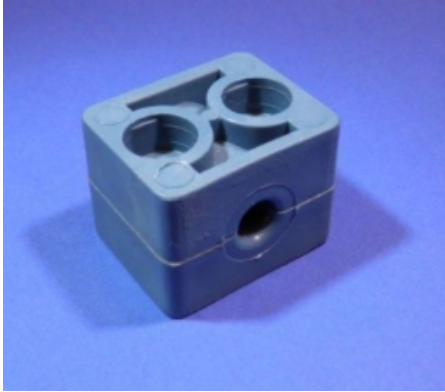

## **NORMAFIX KUNSTSTOF BEUGELSET, GROEP 1, Ø8MM, 1 BOUTGAT**

**Model:** 3901-01-08

---

**Smeertechniek Rotterdam**

Cairostraat 74  
3047 BC Rotterdam

**T** 010 - 466 62 55

**F** 010 - 466 66 55

**E** [info@smeertechniek.nl](mailto:info@smeertechniek.nl)