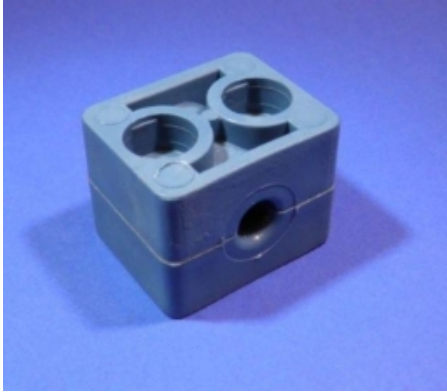

## **NORMAFIX KUNSTSTOF BEUGELSET, GROEP 1, Ø6MM, 1 BOUTGAT**

**Model:** 3901-01-06

---

**Smeertechniek Rotterdam**

Cairostraat 74  
3047 BC Rotterdam

**T** 010 - 466 62 55

**F** 010 - 466 66 55

**E** [info@smeertechniek.nl](mailto:info@smeertechniek.nl)