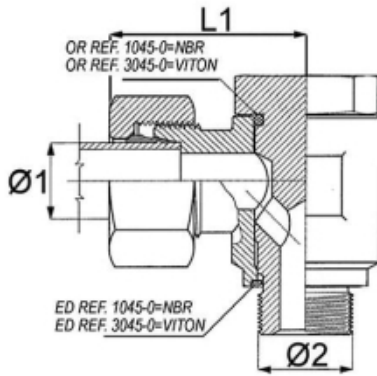

BANJOKOPPELING Ø28 X 1 BSP RVS316

Model: 3045-0-28LR

Smeertechniek Rotterdam

Cairostraat 74
3047 BC Rotterdam

T 010 - 466 62 55

F 010 - 466 66 55

E info@smeertechniek.nl

W www.smeertechniek.nl