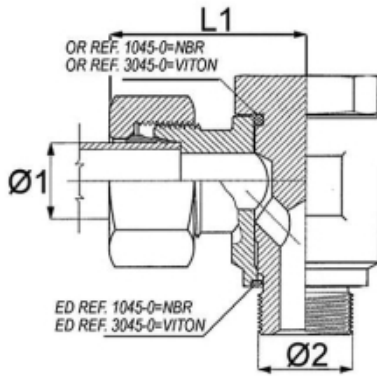

BANJOKOPPELING Ø22 X 3/4 BSP RVS316

Model: 3045-0-22LR

Omschrijving

Banjokoppeling $\varnothing 22 \times 3/4$ BSP RVS316

Smeertechniek Rotterdam

Cairostraat 74
3047 BC Rotterdam

T 010 - 466 62 55

F 010 - 466 66 55