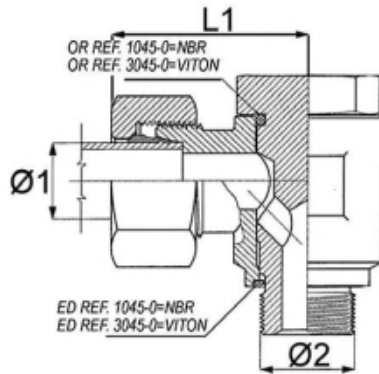

BANJOKOPPELING Ø22 X 3/4 BSP RVS316

Model: 3045-0-22LR

Description

Banjokoppeling $\varnothing 22 \times 3/4$ BSP RVS316

Smeertechniek Rotterdam

Cairostraat 74
3047 BC Rotterdam

T 010 - 466 62 55

F 010 - 466 66 55