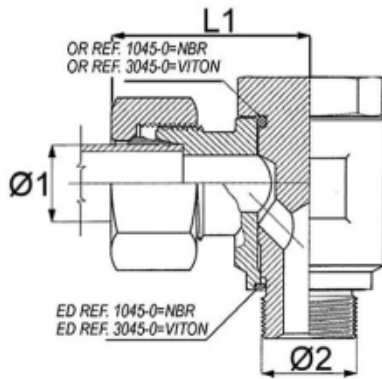

BANJOKOPPELING Ø20 X 3/4 BSP S RVS316

Model: 3045-0-20SR

Omschrijving

Banjokoppeling $\varnothing 20 \times 3/4$ BSP S RVS316

Smeertechniek Rotterdam

Cairostraat 74
3047 BC Rotterdam

T 010 - 466 62 55

F 010 - 466 66 55