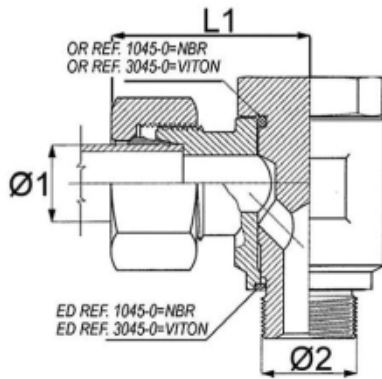

BANJOKOPPELING Ø20 X 3/4 BSP S RVS316

Model: 3045-0-20SR

Description

Banjokoppeling $\varnothing 20 \times 3/4$ BSP S RVS316

Smeertechniek Rotterdam

Cairostraat 74
3047 BC Rotterdam

T 010 - 466 62 55

F 010 - 466 66 55